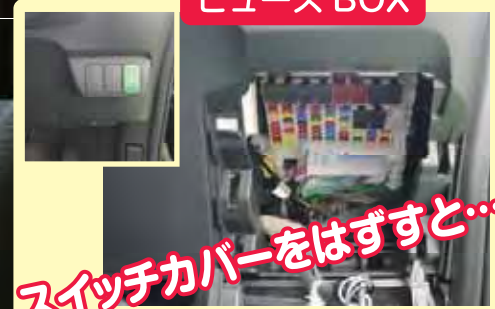

シガーソケット横に...

- 使用付属品
- ⑫取付用固定テープ

別売スピーカー設置

本体は隠して...

- 使用付属品
- 付属両面テープ

ヒューズBOX

スイッチカバーをはずすと...

- 付 属 品 ①マウントベース(垂直取付プレート付) ②水平取付プレート ③ダッシュボード取付用両面テープ ④ジェルマット ⑤サンバイザー保護シール ⑥サンバイザークリップ ⑦モニター取付用L字金具 ⑧モニター取付L字金具用両面テープ ⑨アンテナ用マウントベース ⑩アンテナ取付用両面テープ ⑪アンテナ用マウントベース取付用両面テープ ⑫取付用固定テープ(モニター、アンテナ、本体) ⑬シガーライター用スイッチ付DCコード ⑭直結配線用DCコード ⑮コードクリップx5 ⑯リモコン取付用固定テープ ⑰リモコン用電池 ⑱microSDカード(フルマップ / 実写画像入り)

HONDA

2012年式 型式：DAA-GP1

フィット

モニター設置 1

ミラー上部に...

- 使用付属品
- ②水平取付プレート
- ⑦モニター取付用L字金具
- ⑧モニター取付L字金具用両面テープ

アンテナ設置

ダッシュボードに...