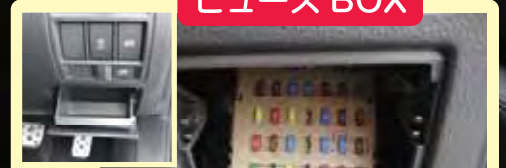

小物入れをはずすと...

- 付 属 品 ①マウントベース(垂直取付プレート付) ②水平取付プレート ③ダッシュボード取付用両面テープ ④ジェルマット ⑤サンバイザー保護シール ⑥サンバイザークリップ ⑦モニター取付用L字金具 ⑧モニター取付L字金具用両面テープ ⑨アンテナ用マウントベース ⑩アンテナ取付両面テープ ⑪アンテナ用マウントベース取付両面テープ ⑫取付用固定テープ(モニター、アンテナ、本体) ⑬シガーライター用スイッチ付DCコード ⑭直結配線用DCコード ⑮コードクリップ×5 ⑯リモコン取付用固定テープ ⑰リモコン用電池 ⑱microSDカード(フルマップ / 実写画像入り)