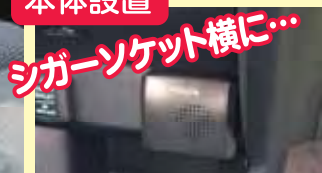

- 使用付属品
- ⑩アンテナ取付用両面テープ

モニター設置 2

カーナビ下部に...

- 使用付属品
- ③ダッシュボード取付用両面テープ

モニター設置 3

オーディオ下のスペースに...

- 使用付属品
- ①マウントベース
- ②水平取付プレート
- ③ダッシュボード取付用両面テープ

本体設置