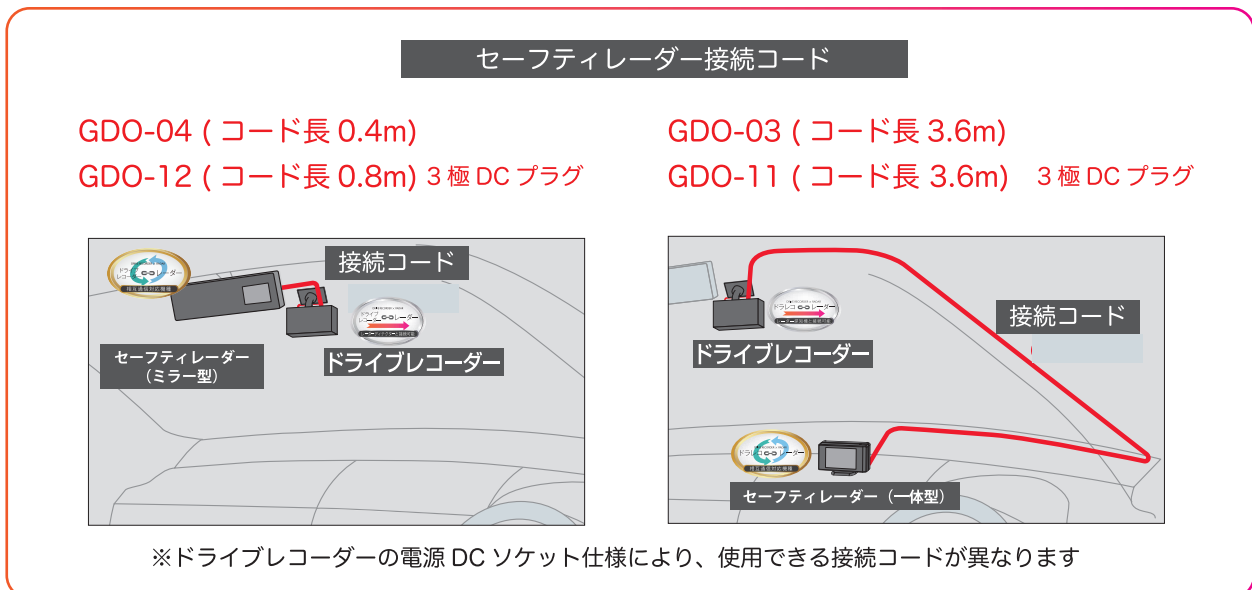

連動とは

- ・セーフティレコーダーからケーブル1本で電源が取れ、走行中の映像をセーフティレコーダーに表示できます。
- ・ マークの付いているドライブレコーダーと マークの付いているセーフティレコーダーが対象となります。
- ・専用オプション、**セーフティレコーダー接続コード**が必要です。