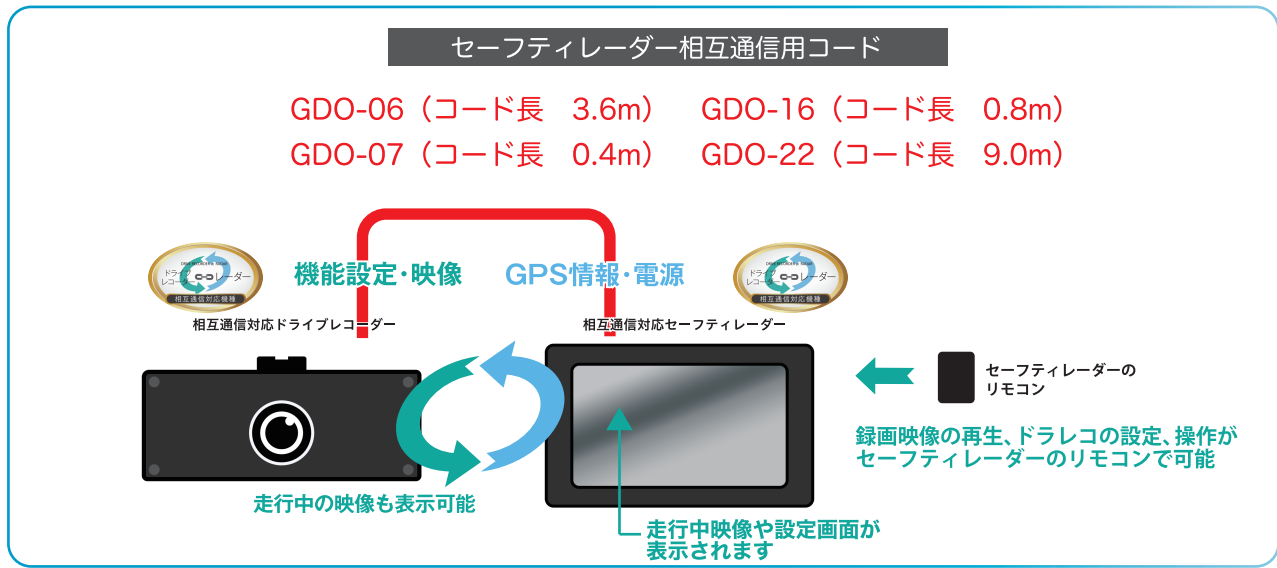

※1 セーフティレーダーからの「クイック録画」には対応しておりません。

※2 セーフティレーダー、ドライブレコーダーのミラーモデル同士の設置は出来ません。(配線の接続は可能です)

※3 セーフティレーダー接続コードを介したOBD IIからの電源供給に対応しておりません。

※4 電源供給のみ対応、セーフティレーダー上でレーザー警告は起こりません。

※5 前方用のレーザー受信機は付属または本体と一体化しています。

※6 セーフティレーダー接続コード「GDO-06」を付属しています。

セーフティレコーダー、ドライブレコーダーの接続方法

「相互通信」と「連動」の違いについて

相互通信とは

- ・セーフティレコーダーの GPS 情報、電源をドライブレコーダーに提供します。
- ・ドライブレコーダーの機能設定や映像確認、走行中の映像表示をセーフティレコーダーで可能です。
- ・ のマークの付いているドライブレコーダーとセーフティレコーダーが対象となります。
- ・専用オプション、**セーフティレコーダー相互通信用コード**が必要です。